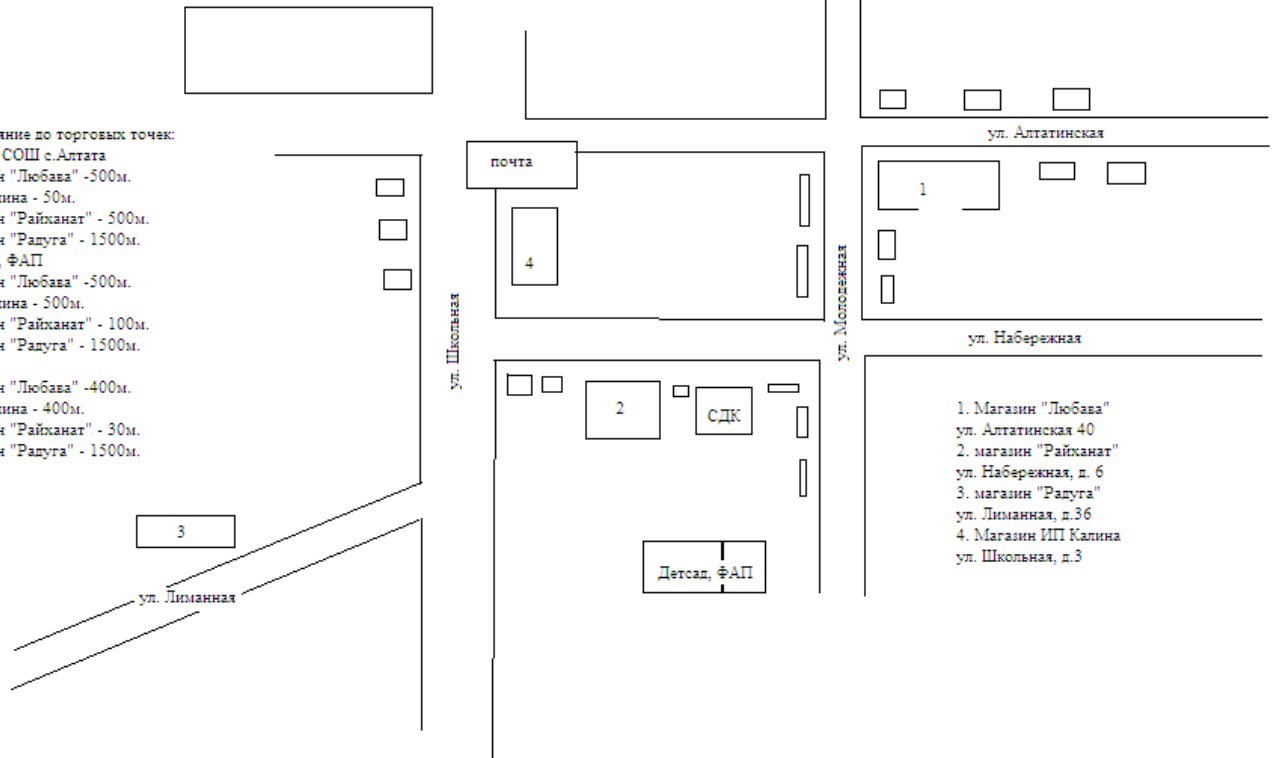

Схема размещения торговых точек по с. Алтата

Расстояние до торговых точек:
 МКОУ СОШ с.Алтата
 магазин "Любава" - 500м.
 ИП Калина - 50м.
 магазин "Райханат" - 500м.
 магазин "Радуга" - 1500м.
 Детсад, ФАП
 магазин "Любава" - 500м.
 ИП Калина - 500м.
 магазин "Райханат" - 100м.
 магазин "Радуга" - 1500м.
 СДК
 магазин "Любава" - 400м.
 ИП Калина - 400м.
 магазин "Райханат" - 30м.
 магазин "Радуга" - 1500м.

Схема расположения ГОС учреждений от торговых точек в с.Сафаровка

Схема границ прилегающих территорий бюджетных организаций в п. Советский, Советского МО

- адрес магазинов:
1-ул.Молодежная, 1
2-ул.Целинная, 18
3-ул.Целинная, 13
4-ул.Целинная, 6

Расположение торговых точек в районе ДЮСШ и МДОУ "Дружба"

Схема расположения магазина И.П. Сантова В.С. относительно МДОУ "Сказка" в р.п. Дергачи

Схема расположение торговых точек в районе Центральной районной больницы.