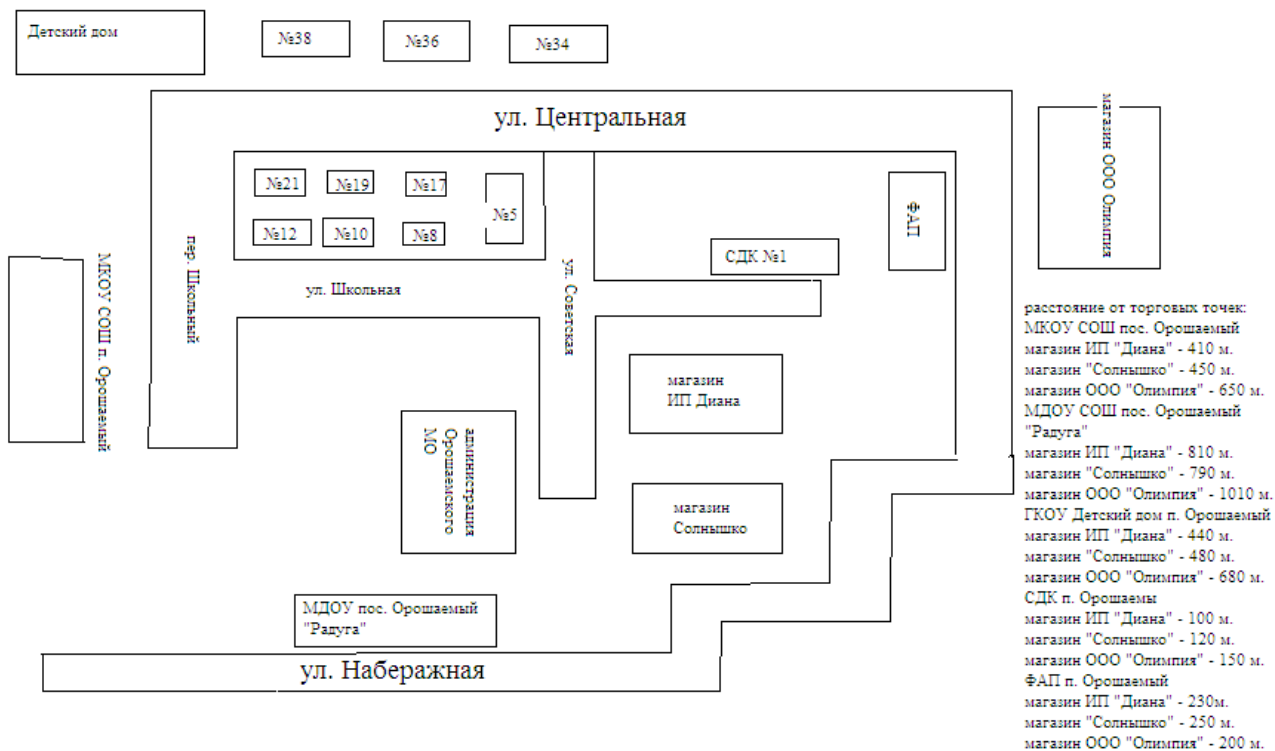

1- ул. Кировская, д. 18

2- ул. Кировская, д. 20

Схема расположения торговых точек в районе детского сада "Аленушка"

Схема расположения объектов социальной сферы по Мирному МО и расстояние от торговой точки ООО "Олимпия" .

Схема расположения торговых точек вблизи МКОУ СОШ №1

расстояние от МКОУ СОШ №1- магазин "Парус" - 50 м.

Схема прилегающих территорий бюджетных организаций в п. Октябрьский

адрес магазина
1- ул. Школьная 42

Схема границ прилегающей территории Орошаемого МО на которых не допускается розничная продажа алкогольной продукции.

Схема границ прилегающих территорий, на которых не допускается розничная продажа алкогольной продукции

Схема расположения торговых точек пос. Первомайский

Схема границ прилегающих территорий кобъекту розничной продажи алкогольной продукции на территории Петропавловского муниципального образования с. Петропавловка.