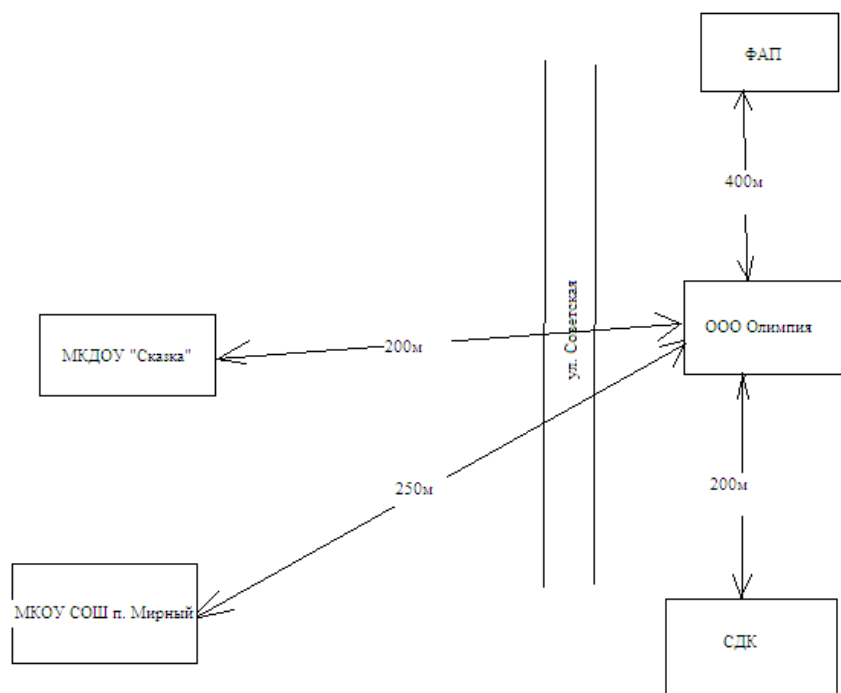

Схема расположения торговых точек в районе МДОУ "Тополь"

Схема расположения торговых точек в п.Зерновой Дергачевского района.

Схема границ прилегающих территорий бюджетных организаций в п. Красноозерный Октябрьского МО
адреса магазинов:

1- ул. Кировская, д. 18

2- ул. Кировская, д. 20

Схема расположения торговых точек в районе детского сада "Аленушка"

Схема расположения объектов социальной сферы по Мирному МО и расстояние от торговой точки ООО "Олимпия" .

Схема расположения торговых точек вблизи МКОУ СОШ №1

расстояние от МКОУ СОШ №1- магазин "Парус" - 50 м.

Схема прилегающих территорий бюджетных организаций в п. Октябрьский

адрес магазина
1- ул. Школьная 42

Схема границ прилегающей территории Орошаемого МО на которых не допускается розничная продажа алкогольной продукции.

Схема границ прилегающих территорий, на которых не допускается розничная продажа алкогольной продукции