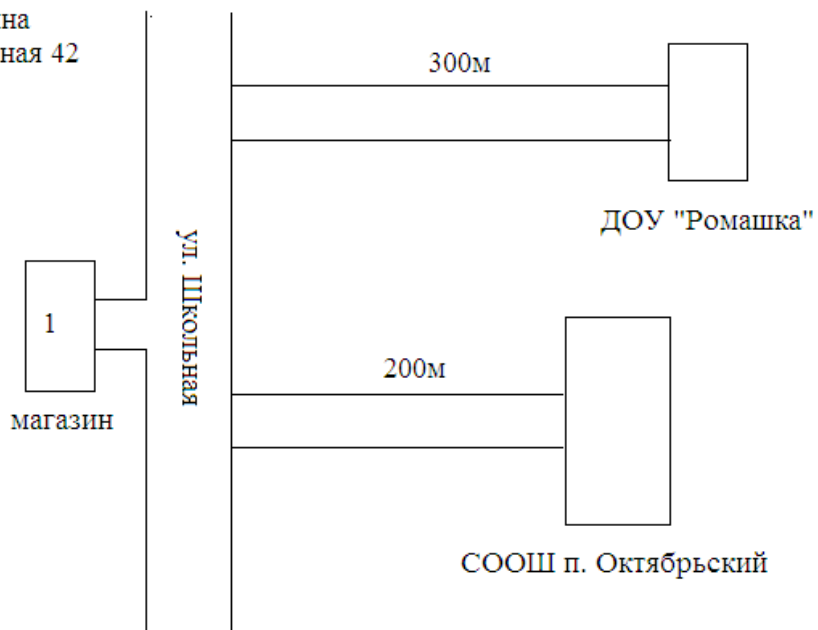

1- ул. Кировская, д. 18

2- ул. Кировская, д. 20

Схема расположения торговых точек в районе детского сада "Аленушка"

Схема расположения объектов социальной сферы по Мирному МО и расстояние от торговой точки ООО "Олимпия" .

Схема расположения торговых точек вблизи МКОУ СОШ №1

расстояние от МКОУ СОШ №1- магазин "Парус" - 50 м.

Схема прилегающих территорий бюджетных организаций в п. Октябрьский

адрес магазина
1- ул. Школьная 42

Схема границ прилегающей территории Орошаемого МО на которых не допускается розничная продажа алкогольной продукции.

Схема границ прилегающих территорий, на которых не допускается розничная продажа алкогольной продукции