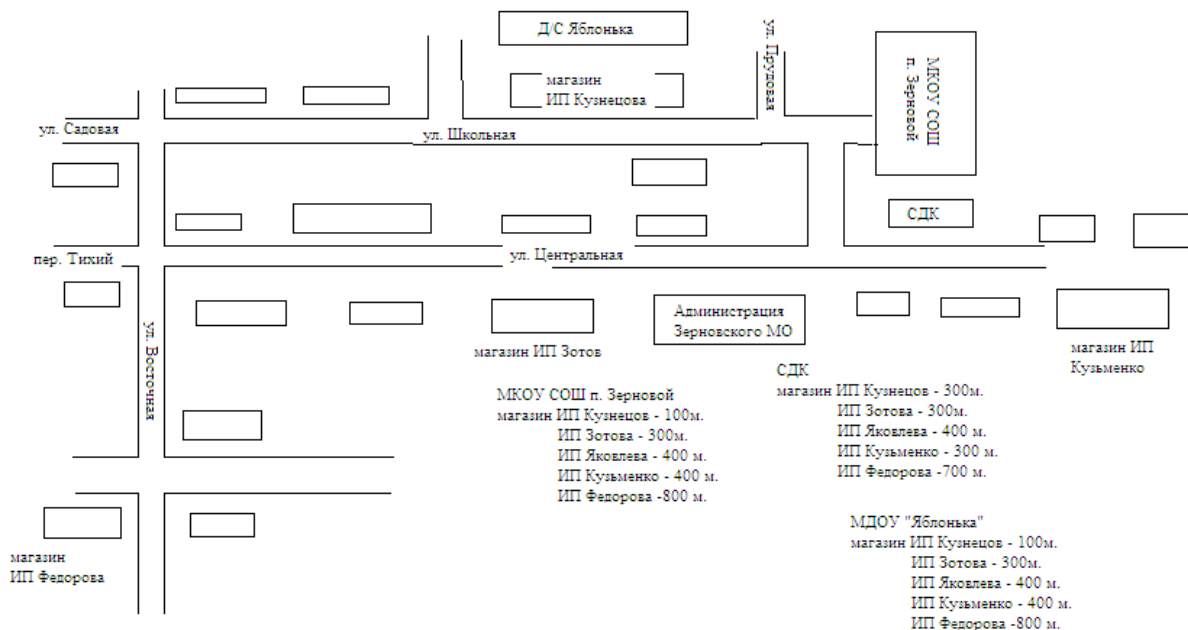

Верно
Управляющий делами
администрации района

Н.Ю. Веденева

Приложение №2
к постановлению
№ 596 от 14.08.2013

Схема расположения торговых точек относительно
госучереждений. с. Антоновка

1. Школа - 300м.
2. Дет. сад "Улыбка" - 500 м.
3. ФАП
4. СДК - 600 м.
5. магазин "Продукты"
6. Магазин "Продукты" Митрофанова С.В.
7. магазин "Хозтовары" Осипов А.И.
8. магазин "Продукты" Евсейчик Л.В.
9. Администрация

с. Васильевка

- 1.- МДОУ "Василек" -3.ИП."Ессетов" - 60 м.
- 2. - ДК -3. ИП "Ессетов"-800м.

Схемы границ прилегающих территорий к объекту розничной продажи
алкогольной продукции на территории Восточного МО

Схема расположения торговых точек в районе МДОУ "Тополь"

Схема расположения торговых точек в п.Зерновой Дергачевского района.

Схема границ прилегающих территорий бюджетных организаций в п. Красноозерный Октябрьского МО
адреса магазинов:

1- ул. Кировская, д. 18

2- ул. Кировская, д. 20

Схема расположения торговых точек в районе детского сада "Аленушка"

Схема расположения объектов социальной сферы по Мирному МО и расстояние от торговой точки ООО "Олимпия" .