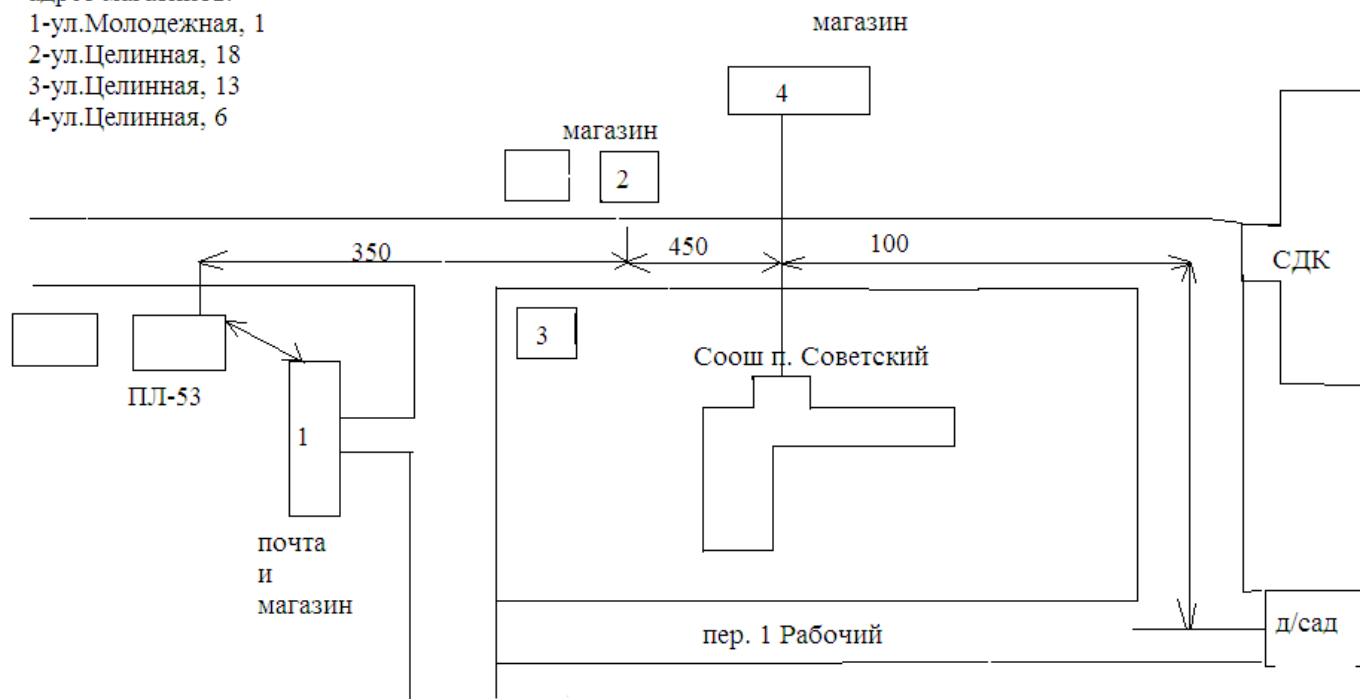

Схема размещения торговых точек по с. Алтата

Расстояние до торговых точек:
 МКОУ СОШ с.Алтата
 магазин "Любава" - 500м.
 ИП Калина - 50м.
 магазин "Райханат" - 500м.
 магазин "Радуга" - 1500м.
 Детсад, ФАП
 магазин "Любава" - 500м.
 ИП Калина - 500м.
 магазин "Райханат" - 100м.
 магазин "Радуга" - 1500м.
 СДК
 магазин "Любава" - 400м.
 ИП Калина - 400м.
 магазин "Райханат" - 30м.
 магазин "Радуга" - 1500м.

Схема расположения ГОС учреждений от торговых точек в с.Сафаровка

Схема границ прилегающих территорий бюджетных организаций в п. Советский, Советского МО

- адрес магазинов:
1-ул.Молодежная, 1
2-ул.Целинная, 18
3-ул.Целинная, 13
4-ул.Целинная, 6

Расположение торговых точек в районе ДЮСШ и МДОУ "Дружба"

Схема расположения магазина И.П. Сантова В.С. относительно МДОУ "Сказка" в р.п. Дергачи

Схема расположение торговых точек в районе Центральной районной больницы.