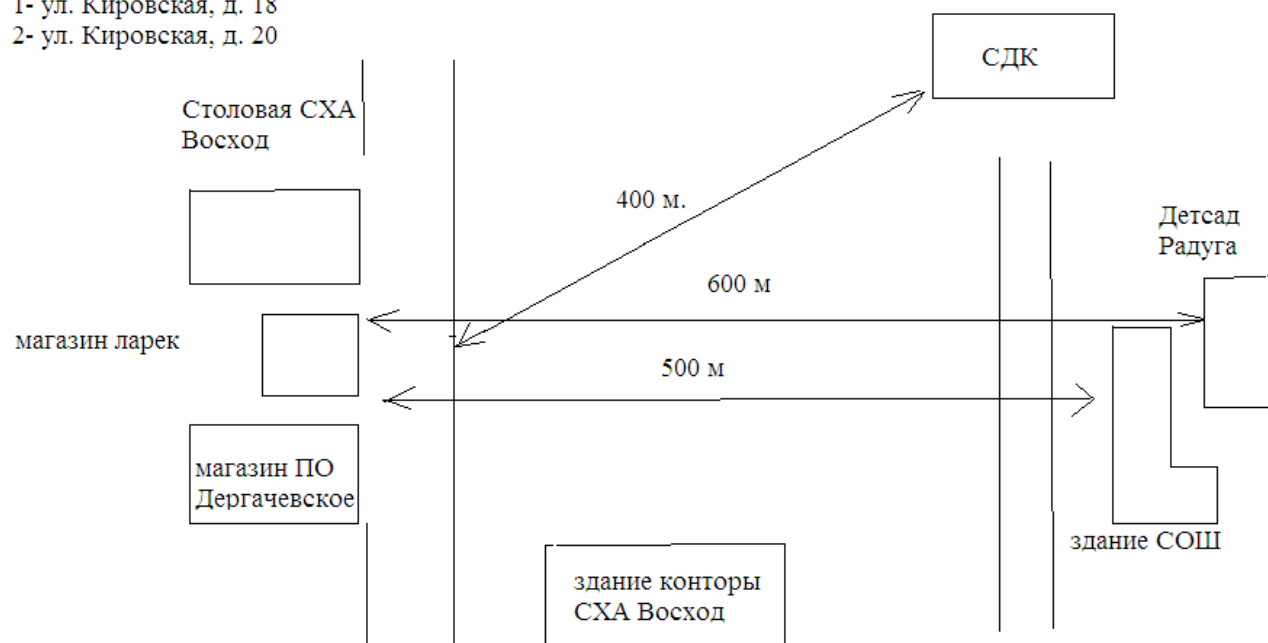

Схема расположения торговых точек в районе МДОУ "Тополь"

Схема расположения торговых точек в п.Зерновой Дергачевского района.

Схема границ прилегающих территорий бюджетных организаций в п. Красноозерный Октябрьского МО
адреса магазинов:

1- ул. Кировская, д. 18

2- ул. Кировская, д. 20

Схема расположения торговых точек в районе детского сада "Аленушка"

Схема расположения объектов социальной сферы по Мирному МО и расстояние от торговой точки ООО "Олимпия" .

Схема расположения торговых точек вблизи МКОУ СОШ №1

расстояние от МКОУ СОШ №1- магазин "Парус" - 50 м.

Схема прилегающих территорий бюджетных организаций в п. Октябрьский

адрес магазина
1- ул. Школьная 42

Схема границ прилегающей территории Орошаемого МО на которых не допускается розничная продажа алкогольной продукции.

Схема границ прилегающих территорий, на которых не допускается розничная продажа алкогольной продукции