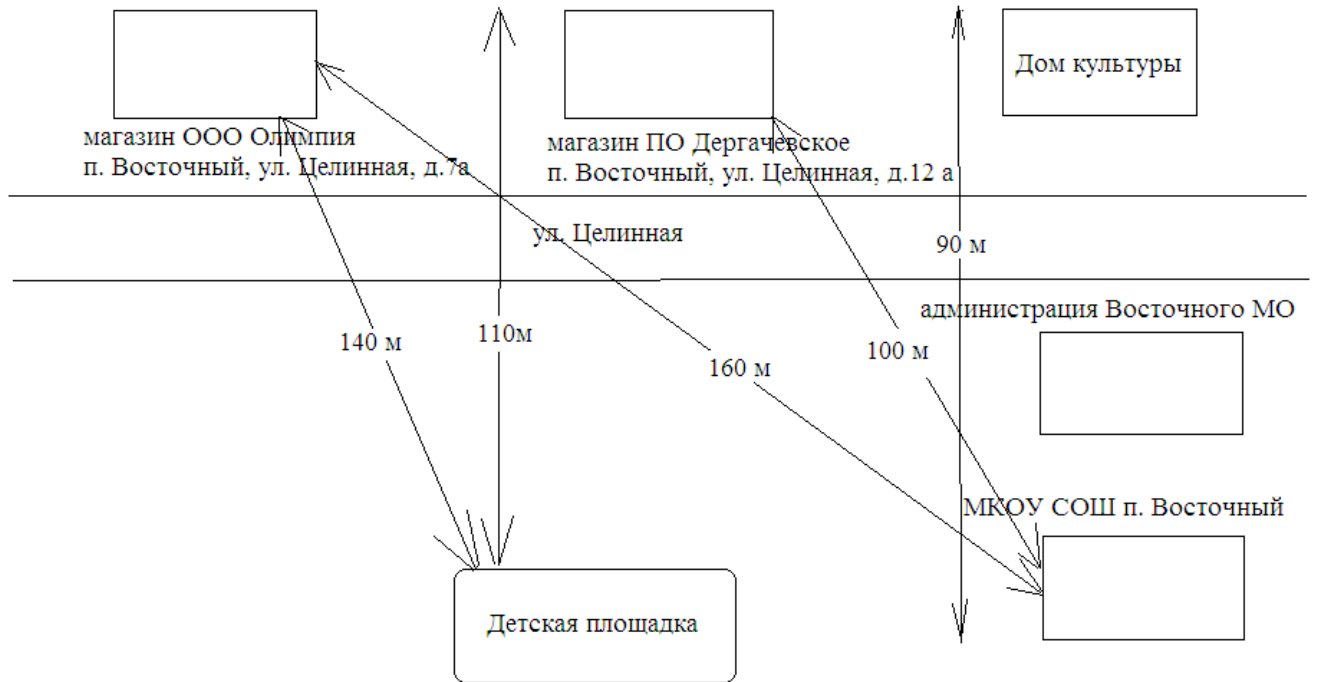

Верно
Управляющий делами
администрации района

Н.Ю. Веденева

Приложение №2
к постановлению
№ 596 от 14.08.2013

Схема расположения торговых точек относительно
госучереждений. с. Антоновка

1. Школа - 300м.
2. Дет. сад "Улыбка" - 500 м.
3. ФАП
4. СДК - 600 м.
5. магазин "Продукты"
6. Магазин "Продукты" Митрофанова С.В.
7. магазин "Хозтовары" Осипов А.И.
8. магазин "Продукты" Евсейчик Л.В.
9. Администрация

с. Васильевка

- 1.- МДОУ "Василек" -3.ИП."Ессетов" - 60 м.
- 2. - ДК -3. ИП "Ессетов"-800м.

Схемы границ прилегающих территорий к объекту розничной продажи
алкогольной продукции на территории Восточного МО

Схема расположения торговых точек в районе МДОУ "Тополь"

Схема расположения торговых точек в п.Зерновой Дергачевского района.

Схема границ прилегающих территорий бюджетных организаций в п. Красноозерный Октябрьского МО
адреса магазинов:

1- ул. Кировская, д. 18

2- ул. Кировская, д. 20

Схема расположения торговых точек в районе детского сада "Аленушка"

Схема расположения объектов социальной сферы по Мирному МО и расстояние от торговой точки ООО "Олимпия" .